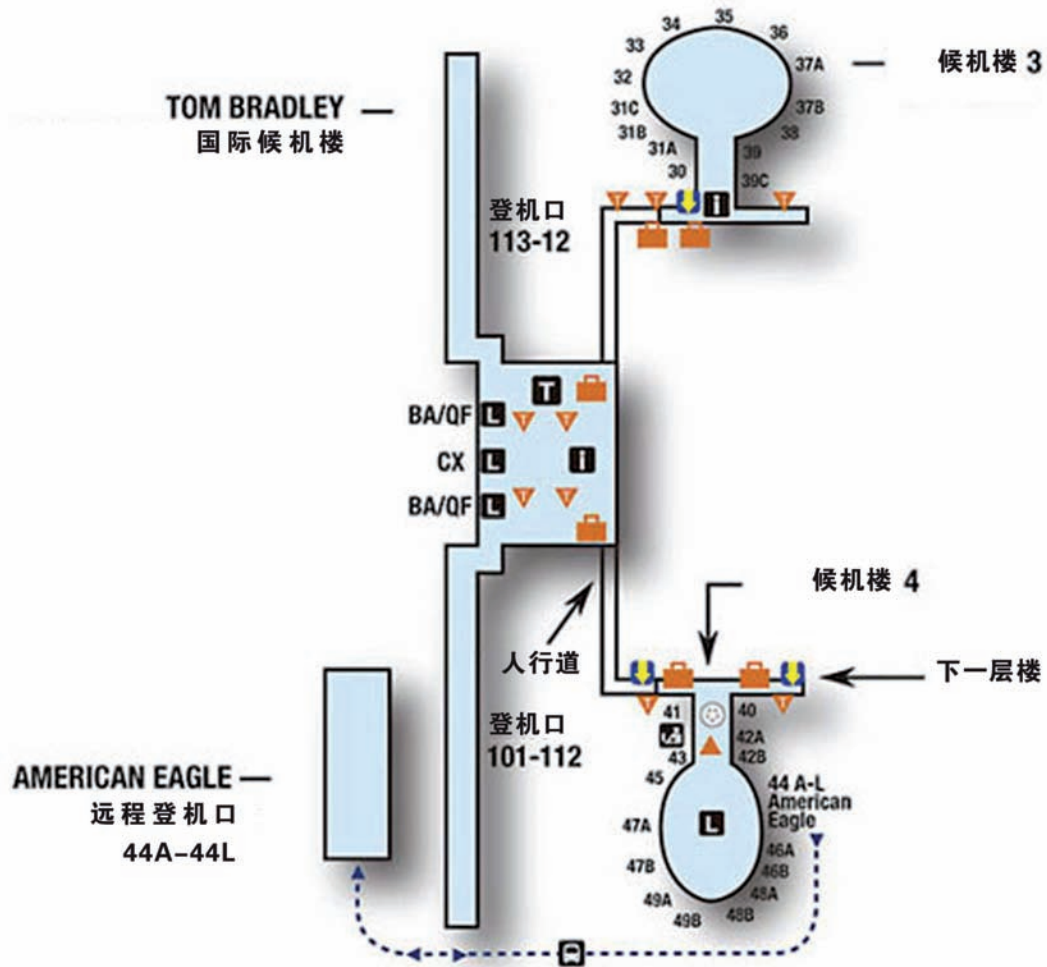

枢纽机场地图

洛杉矶国际机场 (LAX)

从东京转机，搭乘美航AA170航班可以抵达洛杉矶国际机场。航班停靠在4号候机楼，旅客应先办理出关，再提取行李。需要转机的旅客可直接上楼在AA柜台或自助柜台办理值机手续。

American Eagle航班的登机口都在4号候机楼的远机位，旅客可在过安检后在登机口44号乘坐摆渡车前往。