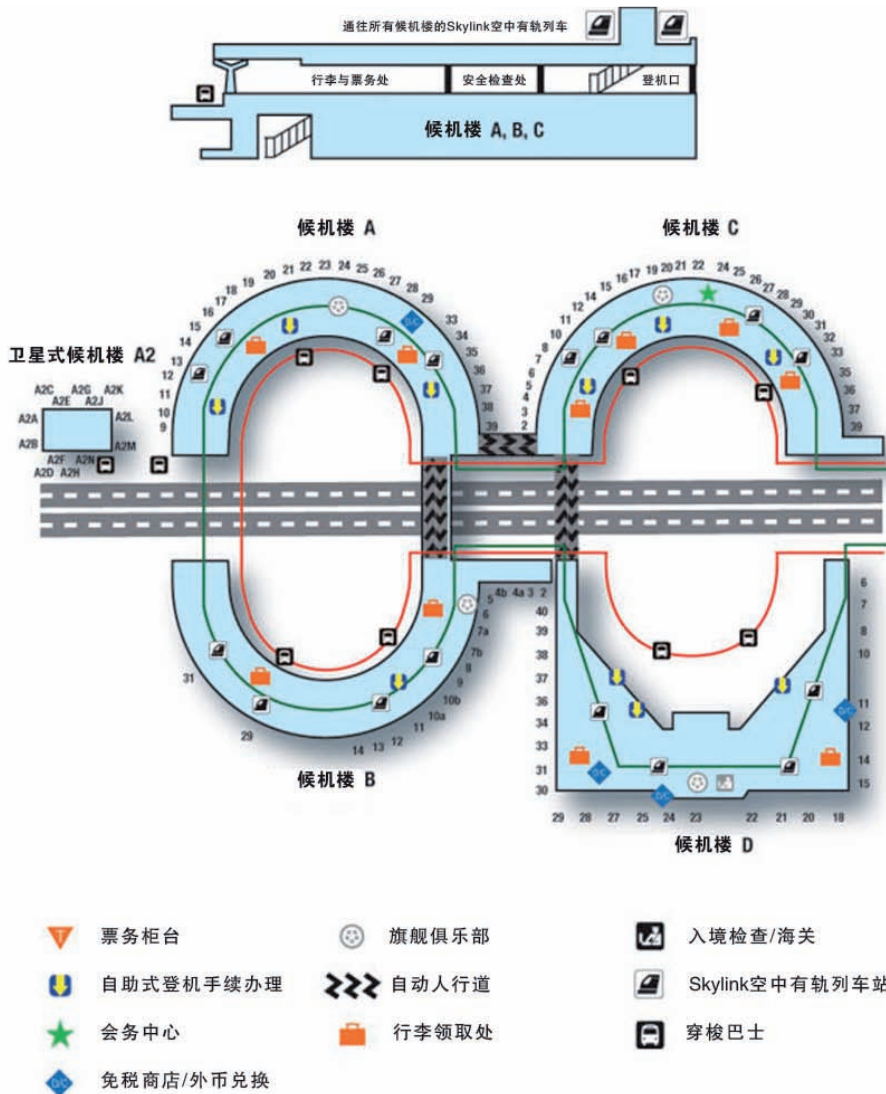

枢纽机场地图

达拉斯—沃斯堡国际机场 (DFW)

达拉斯—沃斯堡国际机场是全球第三大繁忙的机场，每年的平均客运量达到5900万人。美国航空公司的总部位于达拉斯，从该机场出发或是转机，可方便地到达美国各主要城市以及墨西哥。

旅客从上海出发直飞芝加哥转机前往达拉斯（在芝加哥有三班转机航班），或在东京转机直飞达拉斯（每日两班）。